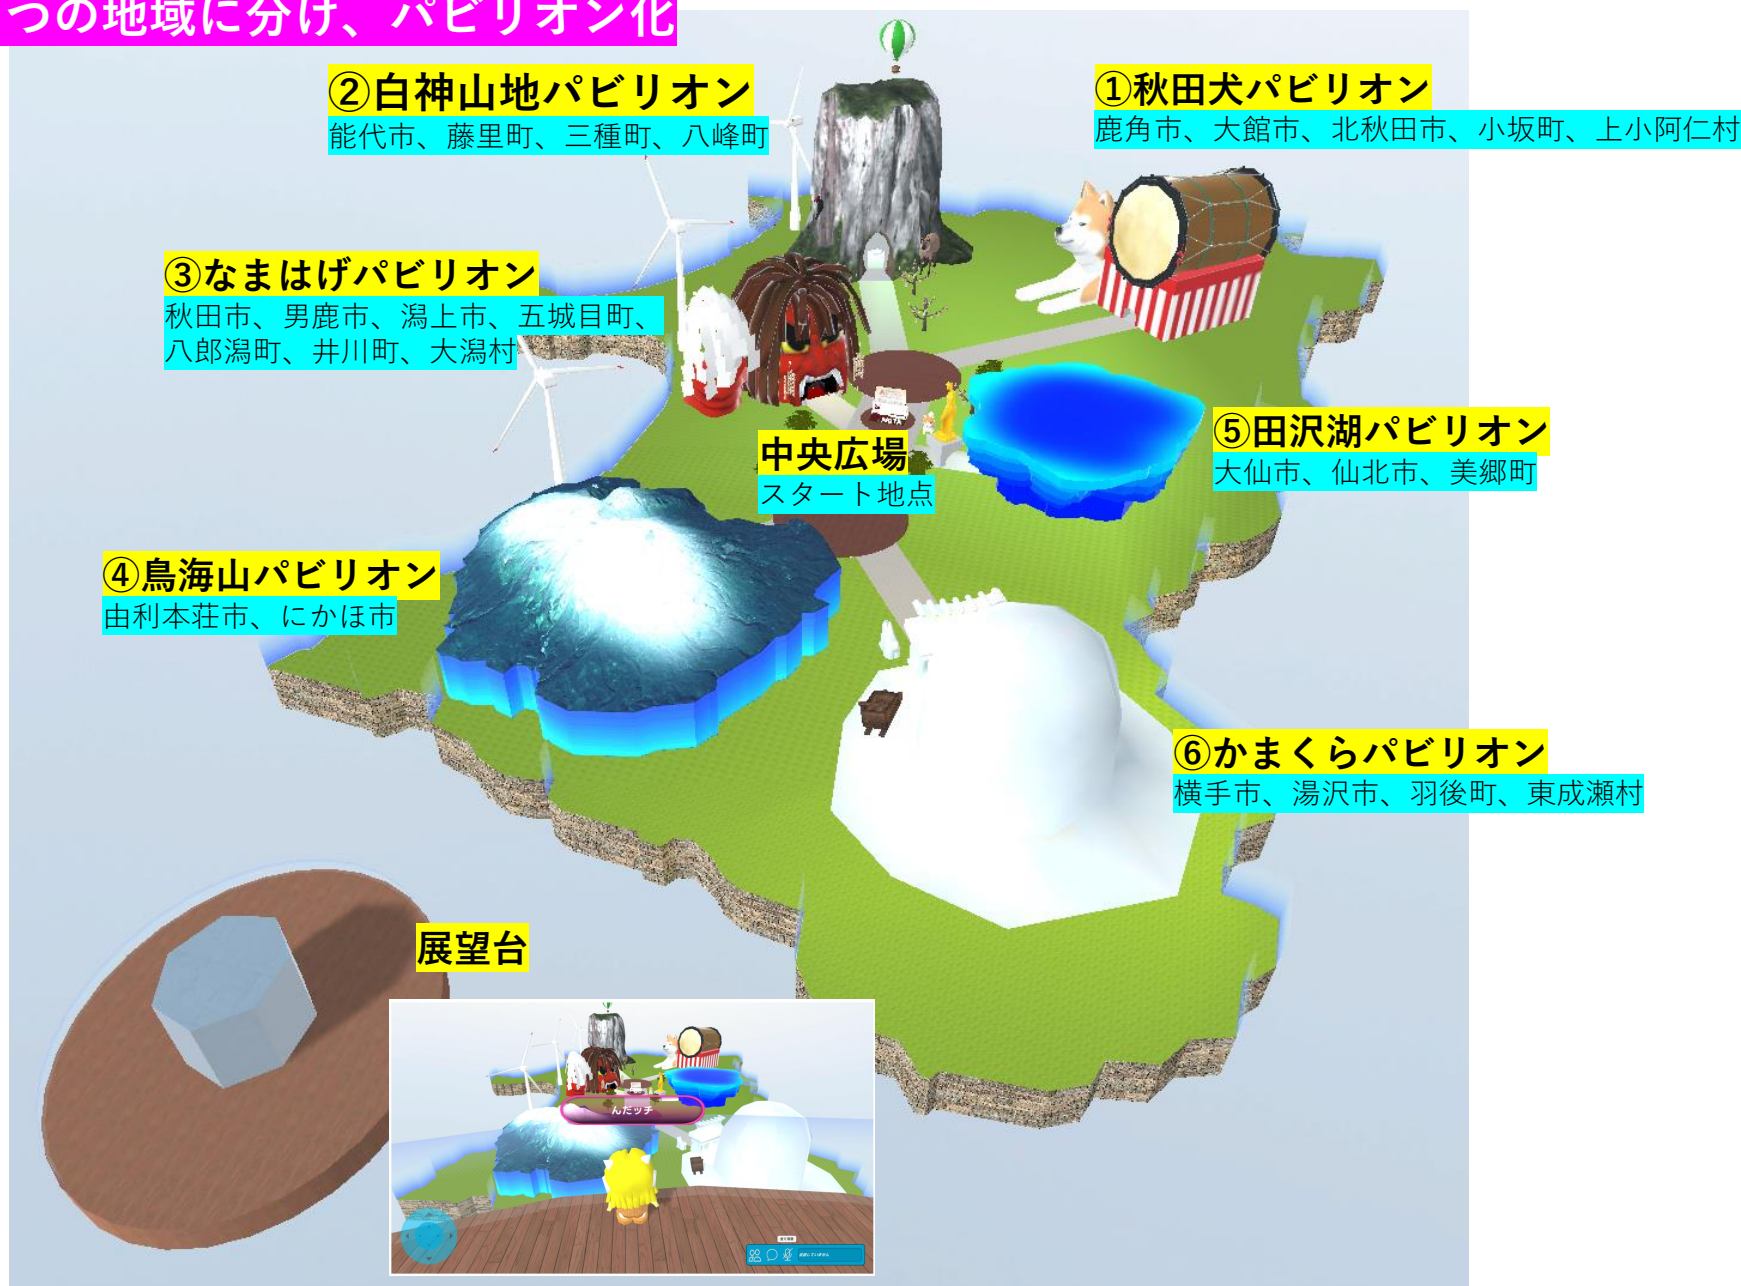

# メタバース全体：概要

## 秋田県を6つの地域に分け、パビリオン化

### ⑤田沢湖パビリオン

モチーフ：たつこ像+田沢湖

大仙市、仙北市、美郷町

## メタバース全体：展望台

展望台からはフィールドが「秋田県の形状」になっていることを確認できます

※②鳥海山パビリオンの中に展望台へのワープポイントがあります